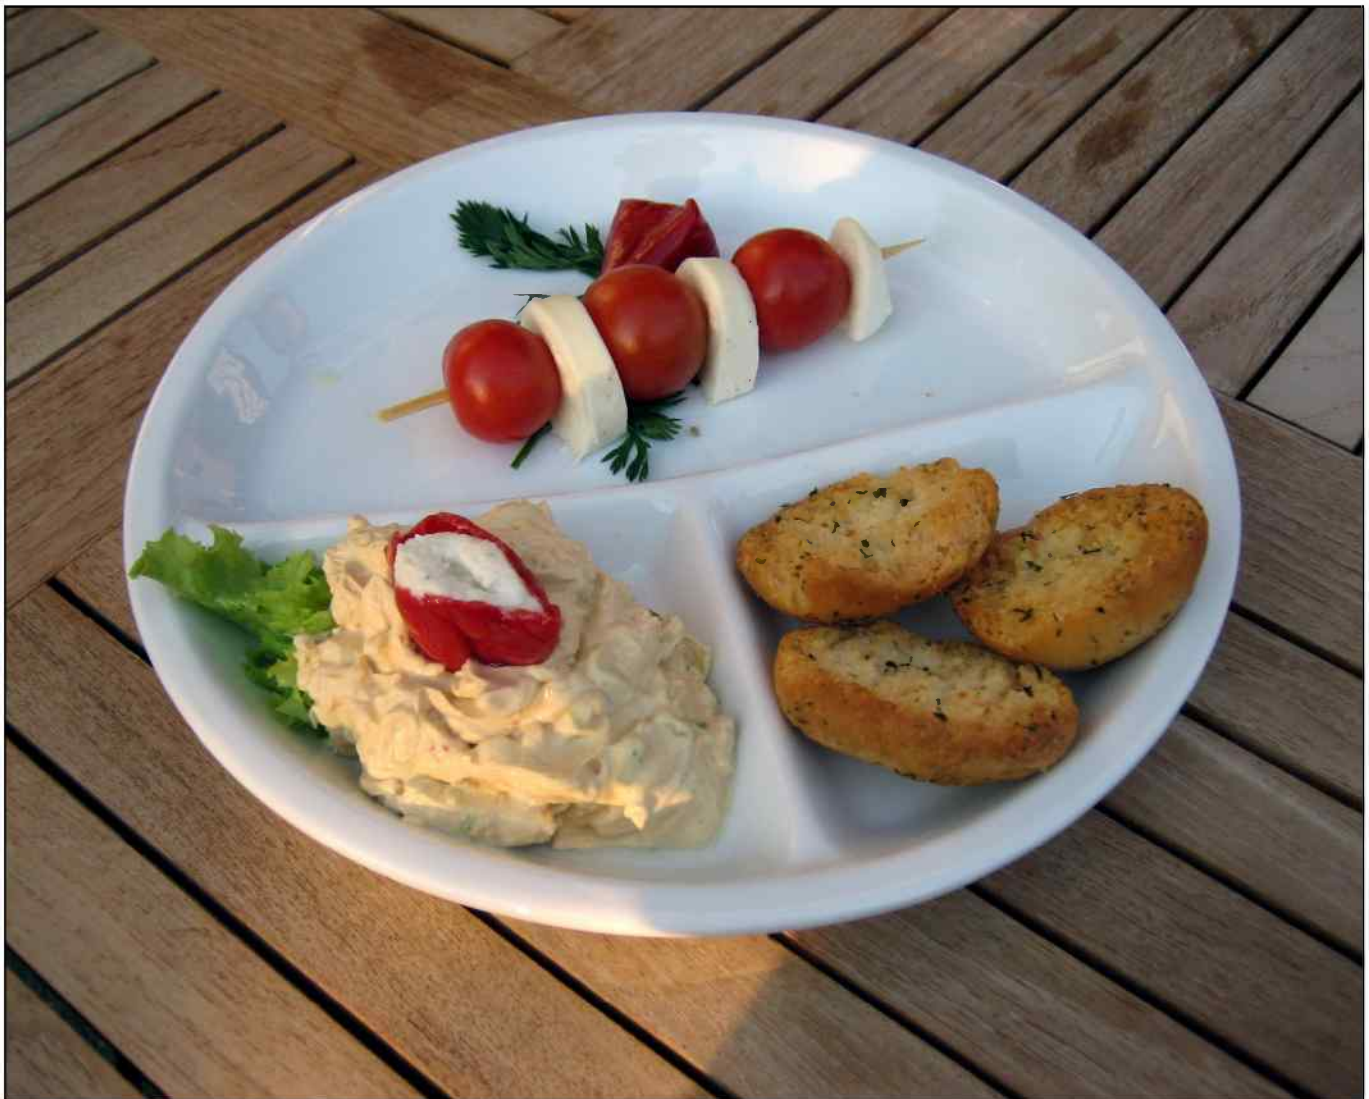

	YY 010 Duo Schale 10 cm "Yin Yang" D 9,5 x H 2,0 cm x C 0,06 l	VE 48/6		YK 009 Rechteckschale auf Fuss 24 x 8 cm "Empire" L 24,0 x B 8,0 x H 2,5 cm, C 0,12 l	VE 48/6
	YK 001 Duo Schale 11 cm "YoYo" L 11,0 x B 5,5 x H 2,5 cm, 2 x 20 g, (4 cl strichvoll)	VE 72/6		VA 185 Saucenschale 18,5 cm "Kabaret" D 18,5 x H 2,5 cm, C 0,05 + 6x 0,03 l	VE 36/6
	ZC 1197 Duo Schale 11 cm mit Henkel (**) L 10,5 x B 5,0 x H 5,5 cm	VE 120/12		VA 175 Saucen- & Olivenschale 17,5 cm Set 5-tlg. (**) D 17,5 x H 3,0 cm, C 0,30 + 0,08 l inkl. Minibecher + 3 Gabeln	VE 24/1
	MP 014 Duo Schale 14 cm "Bouble" L 14,0 x B 7,0 x H 2,5 cm 2 Schalen à 7 x 7 cm, C 2 x 40 ml	VE 192/12		TRI 2022 Dreieckschale 27 cm "Triangel Triple" (**) L 26,5 x B 26,5 x H 4,0 cm, C 3 x 0,10 l	VE 12/1
	MP 123 Duo Schale 23 cm "Segmento" L 23,0 x B 16,0 x H 4,0 cm, C 0,42 l (0 + 0,22 l)	VE 32/4			
	MP 128 Duo Schale 27 cm "Zwei in Einem" L 26,5 x B 16,5 x H 4,0 cm, C 2 x 0,35 l	VE 16/4			
	GVT 035 Segmentschale 20 x 10 cm "Bern" L 20,5 x B 10,0 x H 3,5 cm, C 0,35 l	VE 48/6			
	YK 008 Rechteckschale auf Fuss 16 x 8 cm "Empire" L 16,0 x B 8,0 x H 2,5 cm, C 0,08 l	VE 72/6			